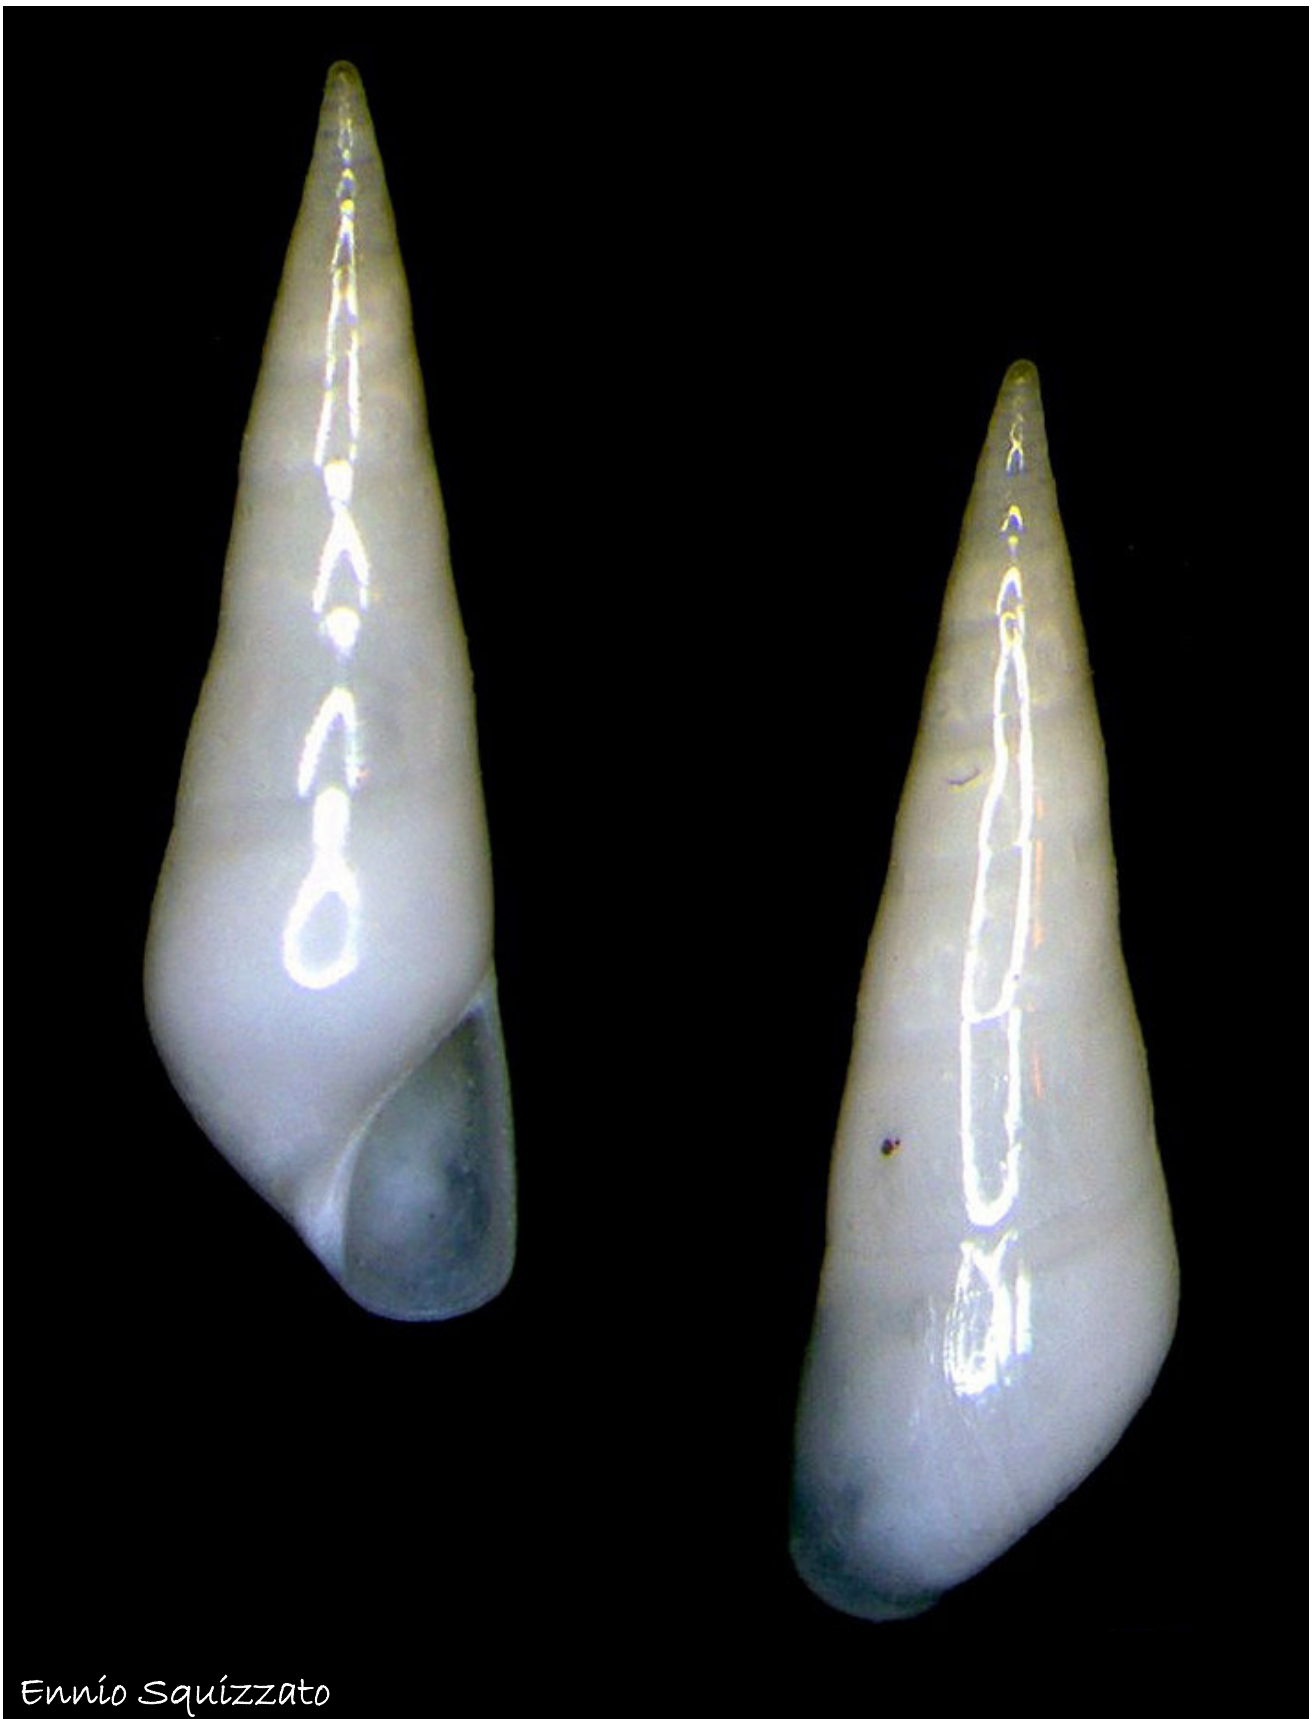

*This first edition will surely be subject to revisions that will aris, in the context of the project , based on collaborations with the other participating countries .*

Neven Lete

*Eulima bilineata* Alder, 1848

pagina 3

Neven Lete

*Eulima glabra* (Da Costa, 1778)

Ennio Squizzato

*Auriculigerina miranda* Dautzenberg, 1925

Ennio Squizzato

*Crinophtheiros comatulicola* (Graff, 1875)

Ennio Squizzato

*Curveulima devians* (Monterosato, 1884)

Ennio Squizzato

*Curveulima dautzenbergi* (Pallary, 1900)

Andrea Nappo

*Entoconcha mirabilis* Müller J., 1852

Ennio Squizzato

*Ersilia mediterranea* (Monterosato, 1869)

Edoardo Perna

*Haliella stenostoma* (Jeffreys, 1858)

Ennio Squizzato

*Nanobalcis nana* (Monterosato, 1878)

Ennio Squizzato

*Parvioris ibizenca* (Nordsieck, 1968)

pagina 13

Neven Lete