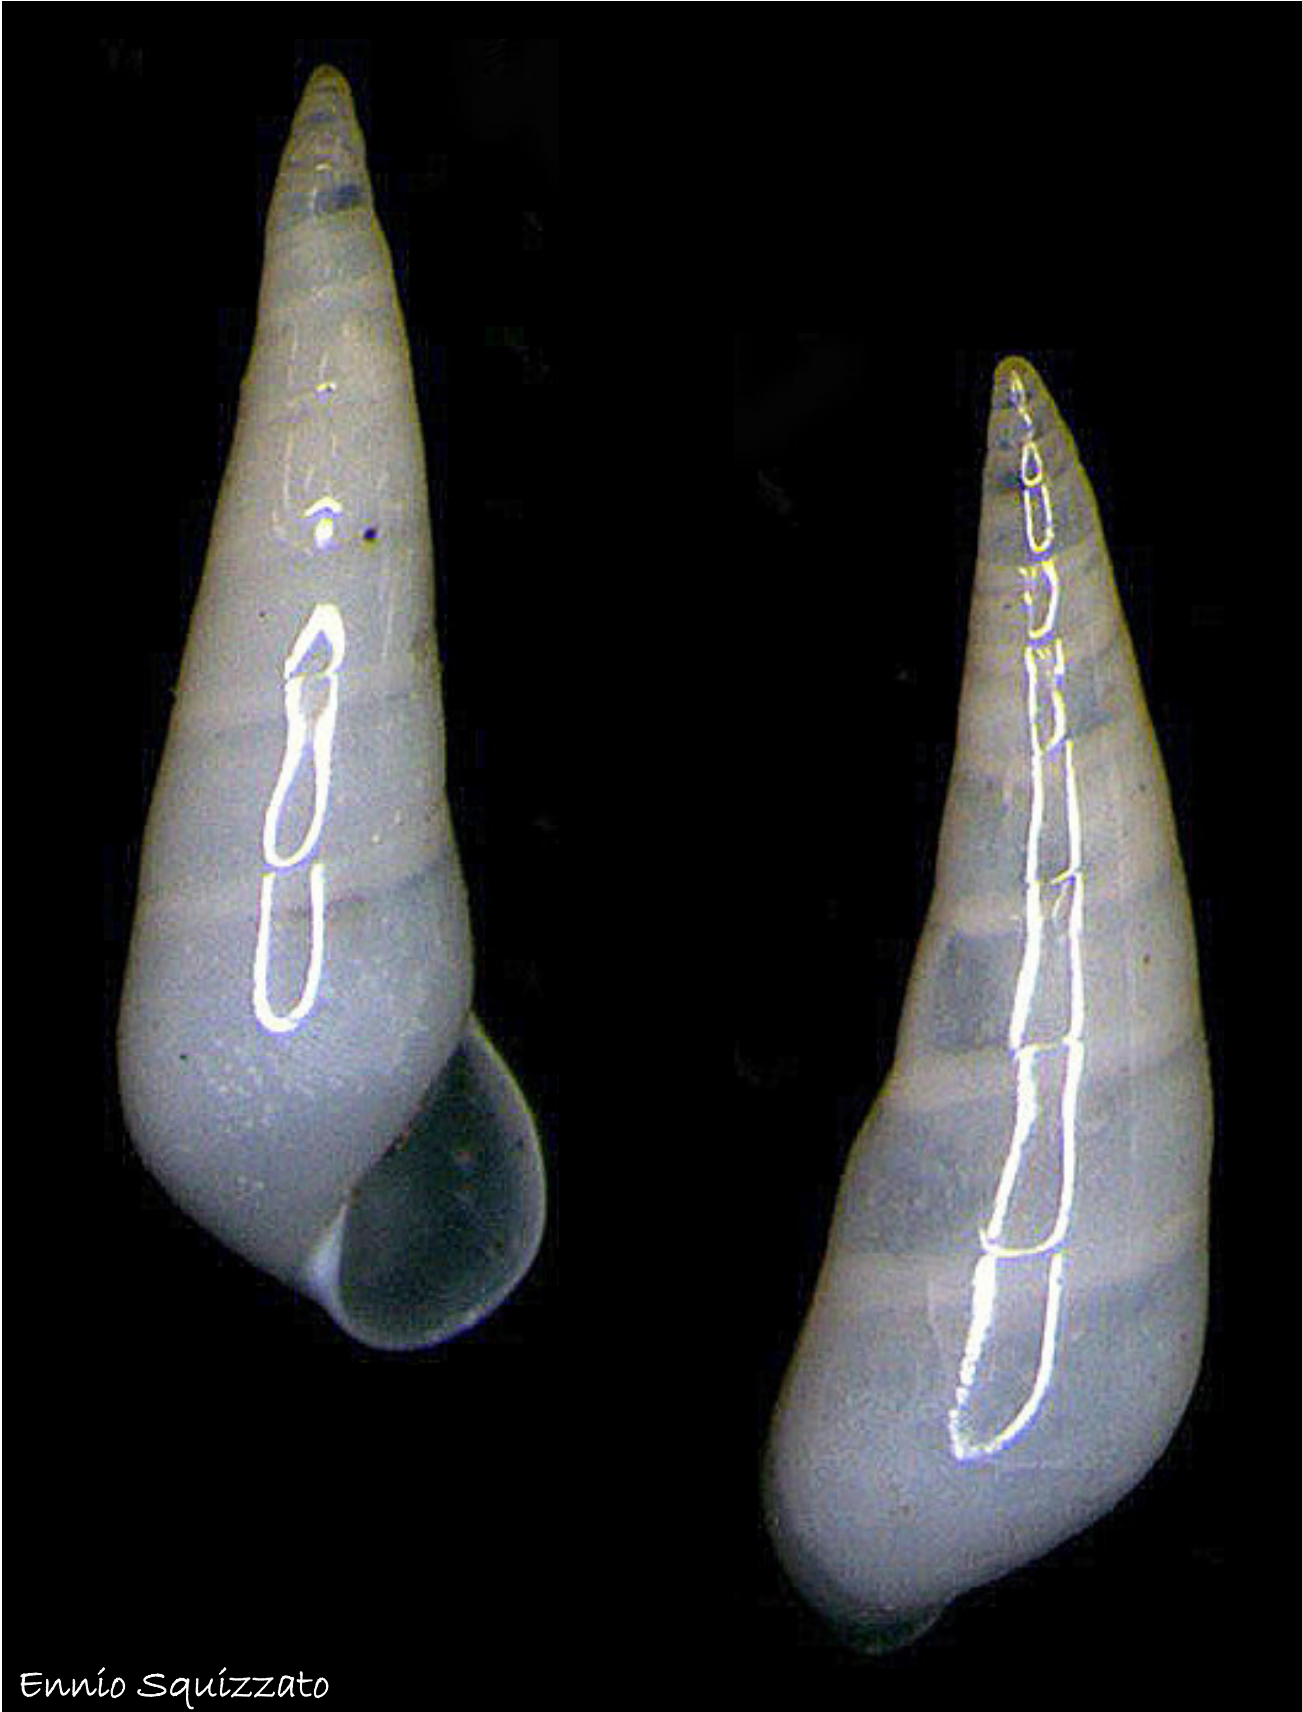

*This first edition will surely be subject to revisions that will aris, in the context of the project , based on collaborations with the other participating countries .*

Neven Lete

*Eulima bilineata* Alder, 1848

pagina 3

Neven Lete

*Eulima glabra* (Da Costa, 1778)

Ennio Squizzato

*Auriculigerina miranda* Dautzenberg, 1925

Ennio Squizzato

*Crinophtheiros comatulicola* (Graff, 1875)

Ennio Squizzato

*Curveulima devians* (Monterosato, 1884)

Ennio Squizzato

*Curveulima dautzenbergi* (Pallary, 1900)

Andrea Nappo

*Entoconcha mirabilis* Müller J., 1852

Ennio Squizzato

*Ersilia mediterranea* (Monterosato, 1869)

Edoardo Perna

*Haliella stenostoma* (Jeffreys, 1858)

Ennio Squizzato

*Nanobalcis nana* (Monterosato, 1878)

Ennio Squizzato

*Parvioris ibizenca* (Nordsieck, 1968)

pagina 13

Neven Lete