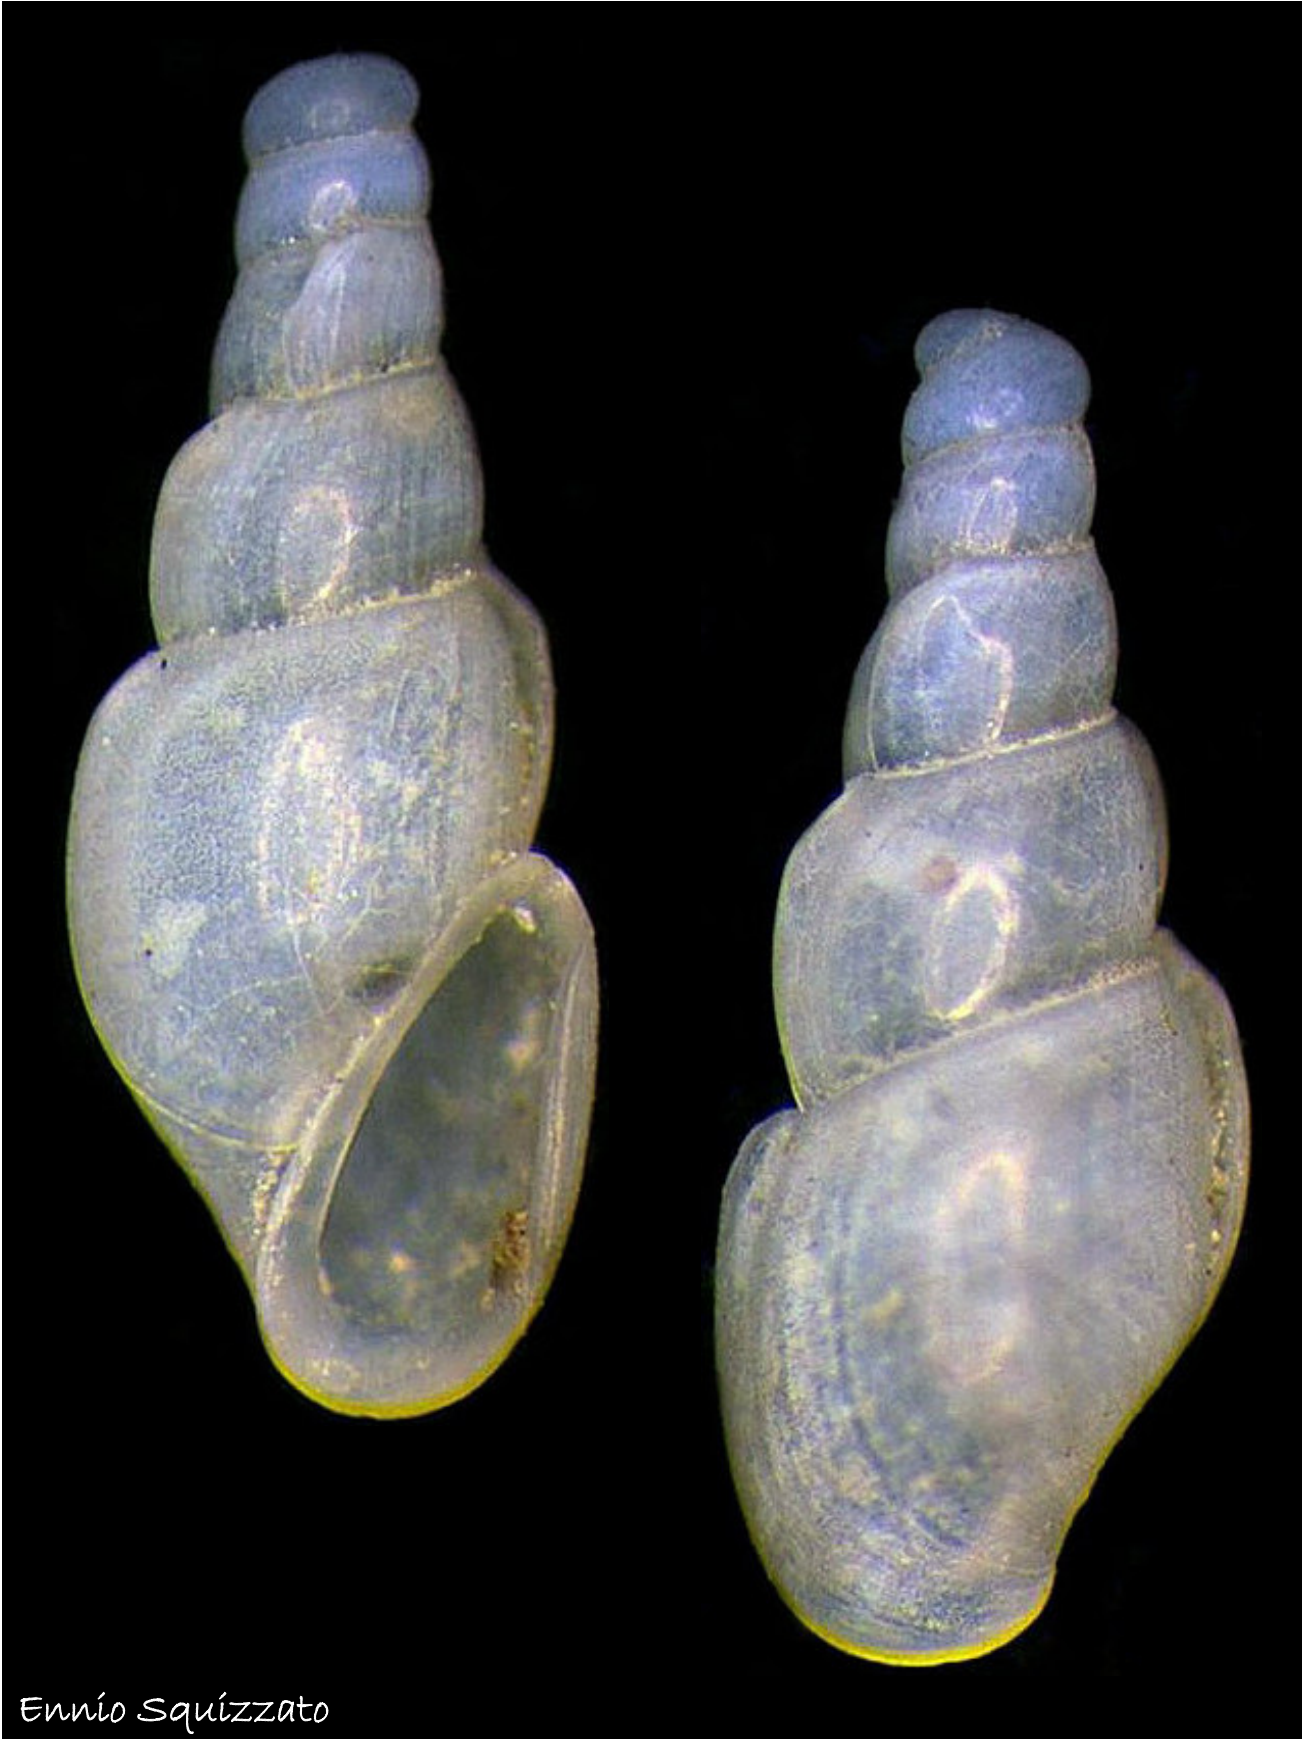

*This first edition will surely be subject to revisions that will aris, in the context of the project , based on collaborations with the other participating countries .*

Neven Lete

*Eulima bilineata* Alder, 1848

pagina 3

Neven Lete

*Eulima glabra* (Da Costa, 1778)

Ennio Squizzato

*Auriculigerina miranda* Dautzenberg, 1925

Ennio Squizzato

*Crinophtheiros comatulicola* (Graff, 1875)

Ennio Squizzato

*Curveulima devians* (Monterosato, 1884)

Ennio Squizzato

*Curveulima dautzenbergi* (Pallary, 1900)

Andrea Nappo

*Entoconcha mirabilis* Müller J., 1852

Ennio Squizzato

*Ersilia mediterranea* (Monterosato, 1869)

Edoardo Perna

*Haliella stenostoma* (Jeffreys, 1858)

Ennio Squizzato

*Nanobalcis nana* (Monterosato, 1878)

Ennio Squizzato

*Parvioris ibizenca* (Nordsieck, 1968)

pagina 13

Neven Lete