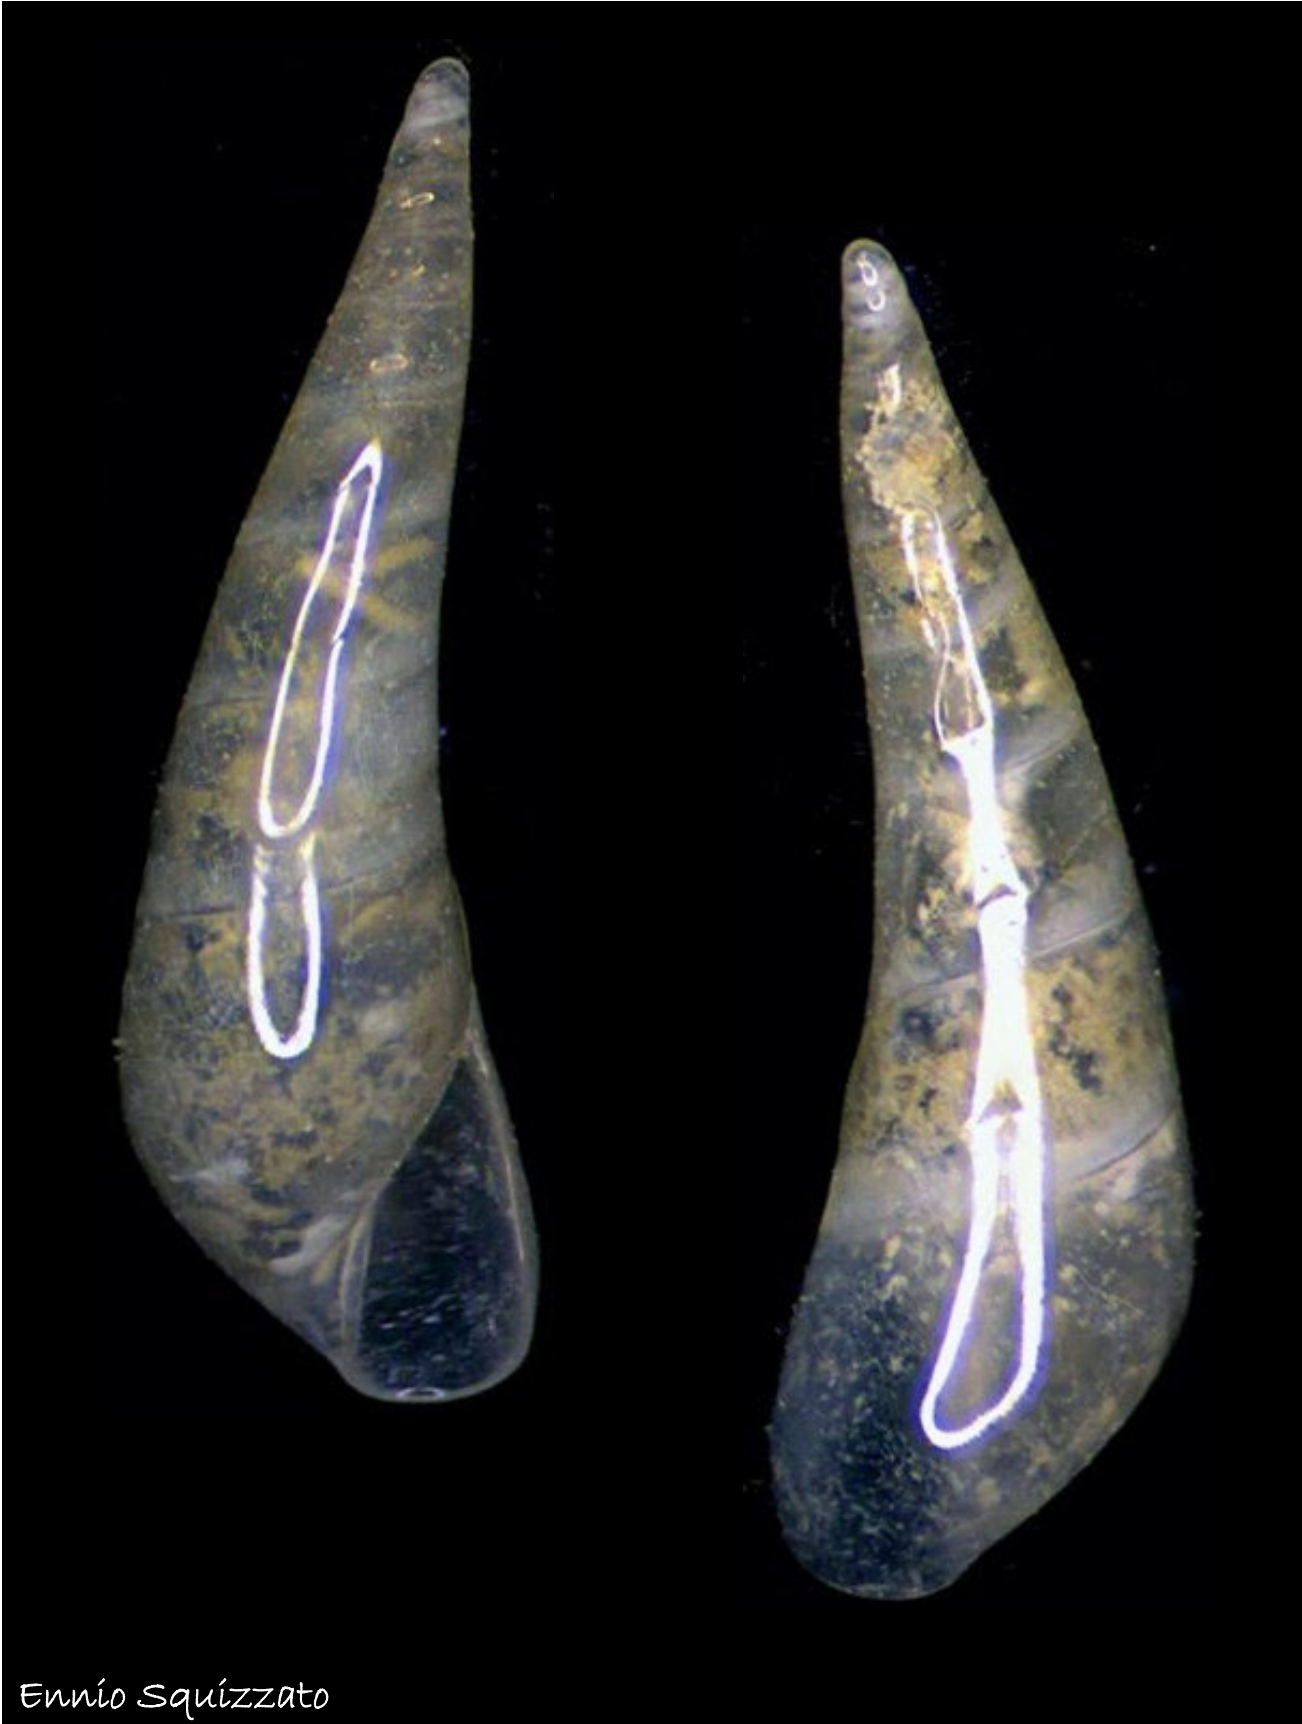

*This first edition will surely be subject to revisions that will aris, in the context of the project , based on collaborations with the other participating countries .*

Neven Lete

*Eulima bilineata* Alder, 1848

pagina 3

Neven Lete

*Eulima glabra* (Da Costa, 1778)

Ennio Squizzato

*Auriculigerina miranda* Dautzenberg, 1925

Ennio Squizzato

*Crinophtheiros comatulicola* (Graff, 1875)

Ennio Squizzato

*Curveulima devians* (Monterosato, 1884)

Ennio Squizzato

*Curveulima dautzenbergi* (Pallary, 1900)

Andrea Nappo

*Entoconcha mirabilis* Müller J., 1852

Ennio Squizzato

*Ersilia mediterranea* (Monterosato, 1869)

Edoardo Perna

*Haliella stenostoma* (Jeffreys, 1858)

Ennio Squizzato

*Nanobalcis nana* (Monterosato, 1878)

Ennio Squizzato

*Parvioris ibizenca* (Nordsieck, 1968)

pagina 13

Neven Lete