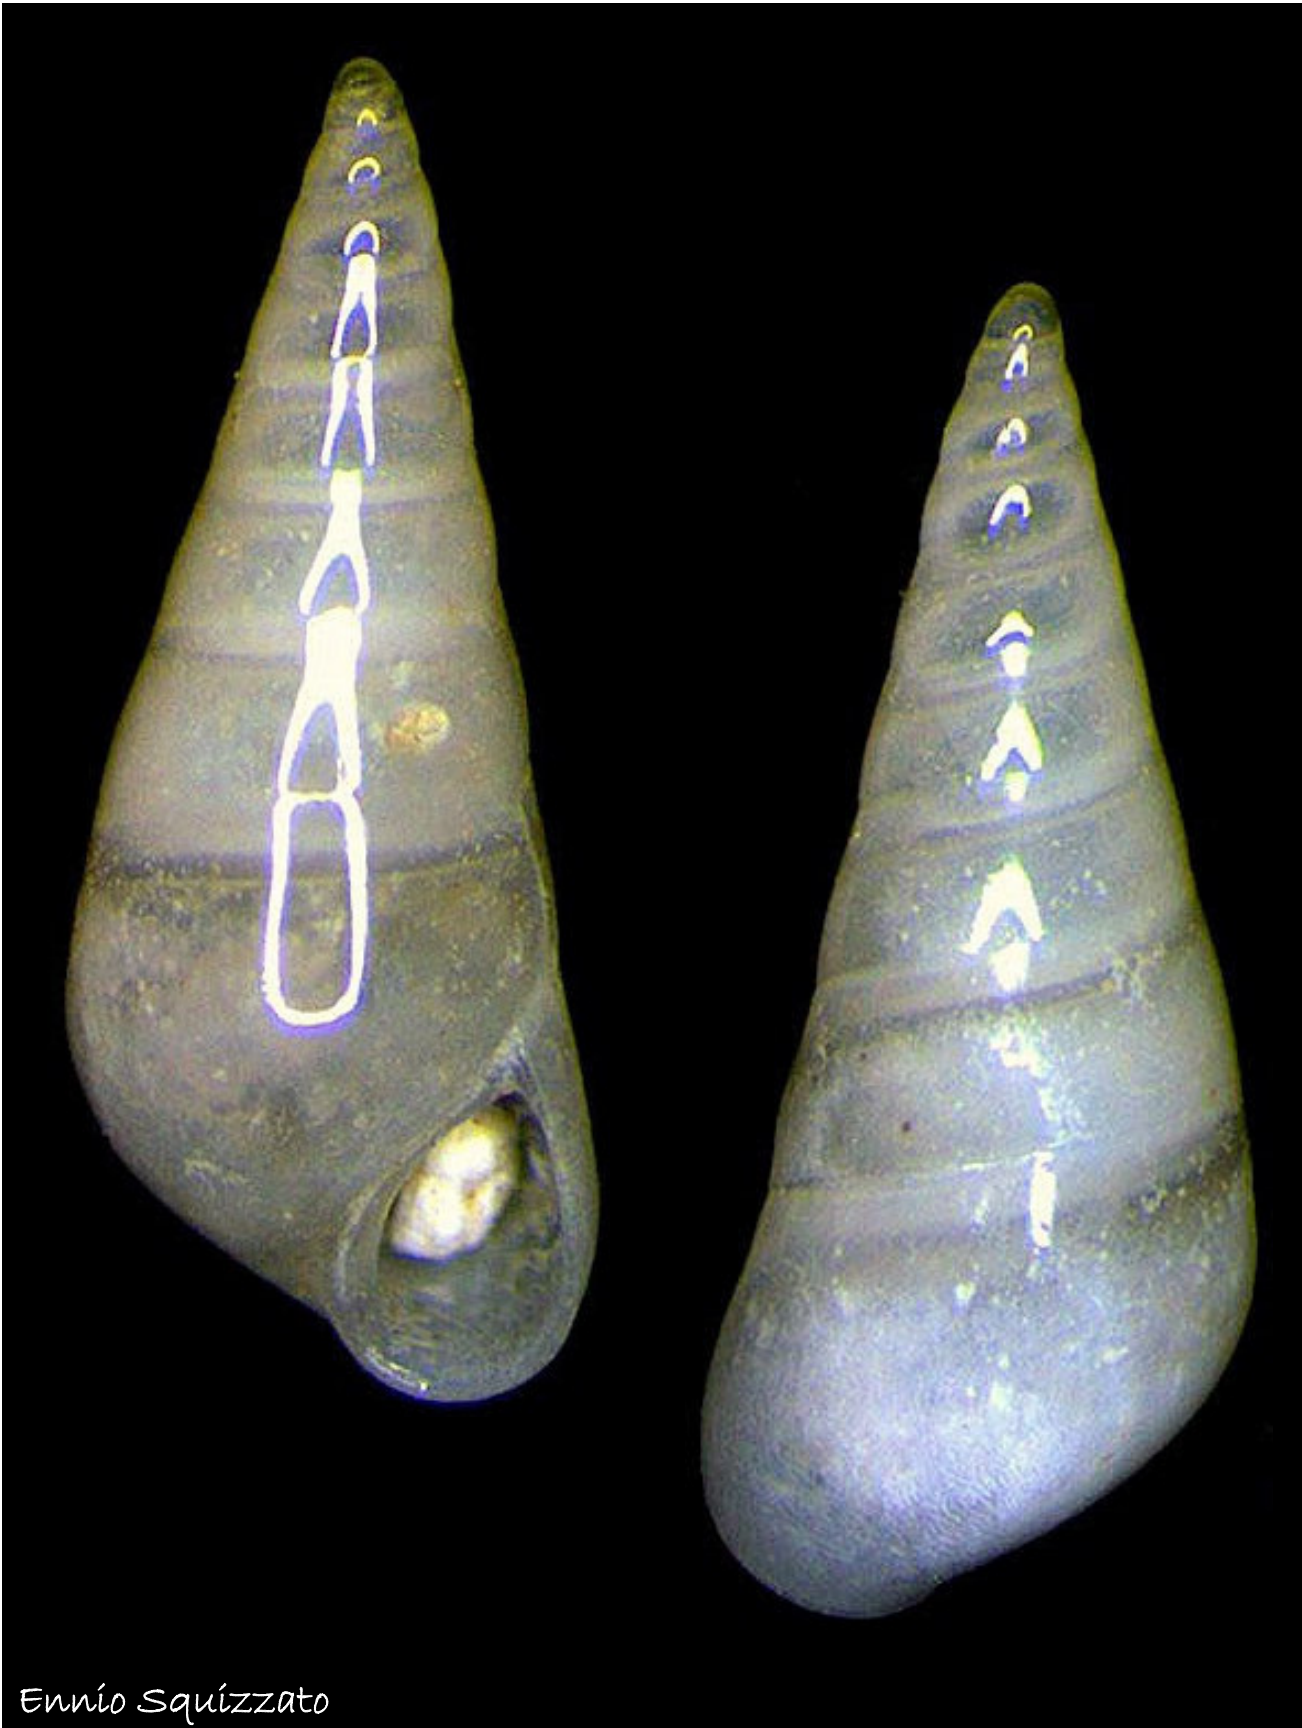

pagina 3

Neven Lete

*Eulima glabra* (Da Costa, 1778)

Ennio Squizzato

*Auriculigerina miranda* Dautzenberg, 1925

Ennio Squizzato

*Crinophtheiros comatulicola* (Graff, 1875)

Ennio Squizzato

*Curveulima devians* (Monterosato, 1884)

Ennio Squizzato

*Curveulima dautzenbergi* (Pallary, 1900)

Andrea Nappo

*Entoconcha mirabilis* Müller J., 1852

Ennio Squizzato

*Ersilia mediterranea* (Monterosato, 1869)

Edoardo Perna

*Haliella stenostoma* (Jeffreys, 1858)

Ennio Squizzato

*Nanobalcis nana* (Monterosato, 1878)

Ennio Squizzato

*Parvioris ibizenca* (Nordsieck, 1968)

pagina 13

Neven Lete

*Pelseneeria minor* Koehler & Vaney, 1908

Neven Lete

*Sticteulima jeffreysiana* (Brusina, 1869)

Tavola comparativa